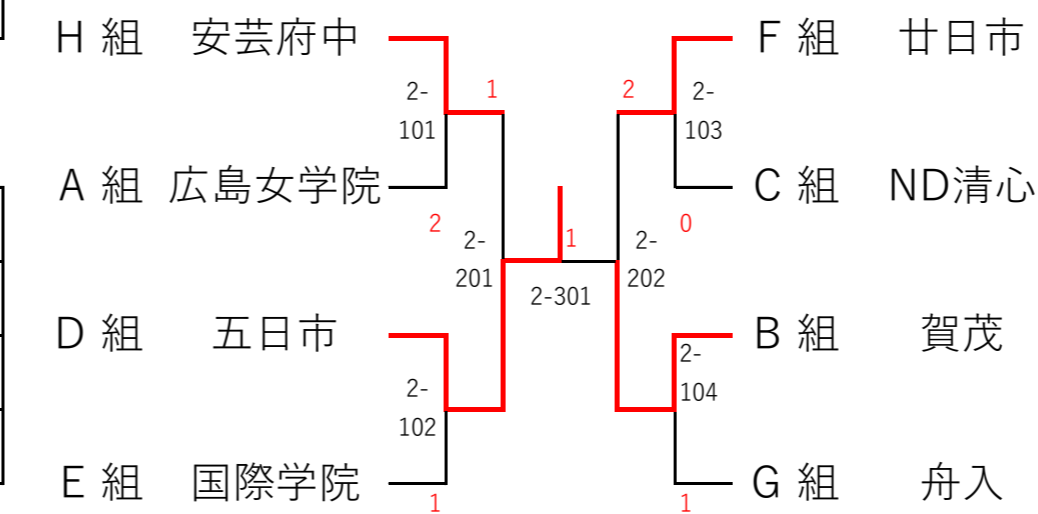

C組		1	2	3	4	得点	順位
3	祇園北		3-0	3-0	3-0	6	1
14	ND清心	0-3		3-0	3-2	5	2
19	修大協創	0-3	0-3		0-3	3	4
26	西条農業	0-3	2-3	3-0		4	3

G組		1	2	3	4	得点	順位
7	基町		3-2	3-0		4	1
10	舟入	2-3		3-0		3	2
23	可部	0-3	0-3			2	3

D組		1	2	3	4	得点	順位
4	広島工大高		3-0	3-0	3-0	6	1
13	五日市	0-3		3-0	3-0	5	2
20	比治山女子	0-3	0-3		1-3	3	4
25	崇徳	0-3	0-3	3-1		4	3

H組		1	2	3	4	得点	順位
8	広島市商		3-1	3-0		4	1
9	安芸府中	1-3		3-0		3	2
24	広大附属	0-3	0-3			2	3

<1位トーナメント>

<2位トーナメント>

<3位トーナメント>

<1~4位決定リーグ>

		1	2	3	4	得点	順位
A	進徳女子		3-0	3-0	3-0	6	1
B	広島商業	0-3		3-1	3-1	5	2
C	祇園北	0-3	1-3		2-3	3	4
D	広陵	0-3	1-3	3-2		4	3