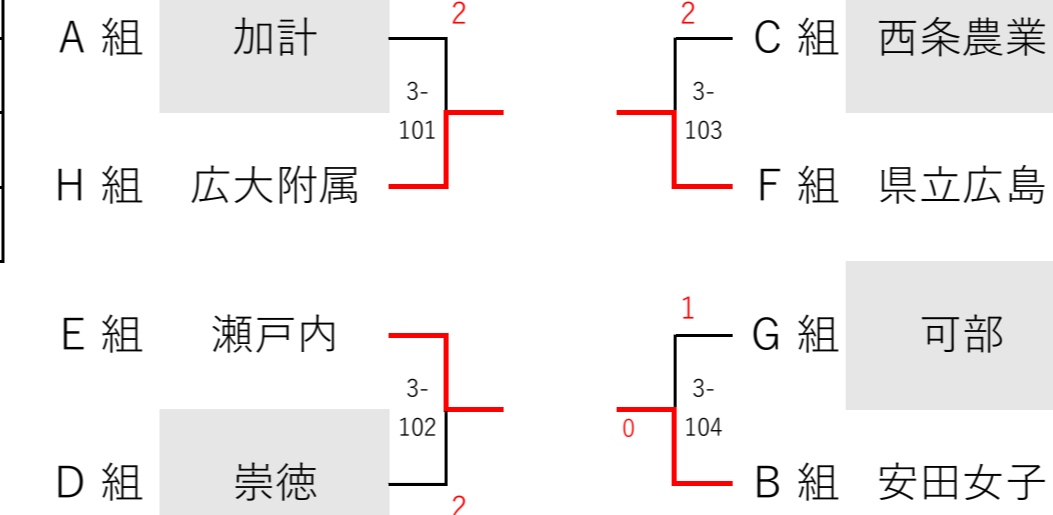

H組		1	2	3	4	得点	順位
8	広島市商		3-1	3-0		4	1
9	安芸府中	1-3		3-0		3	2
24	広大附属	0-3	0-3			2	3

<1位トーナメント>

<2位トーナメント>

<3位トーナメント>

<1~4位決定リーグ>

		1	2	3	4	得点	順位
A	進徳女子		3-0	3-0	3-0	6	1
B	広島商業	0-3		3-1	3-1	5	2
C	祇園北	0-3	1-3		2-3	3	4
D	広陵	0-3	1-3	3-2		4	3